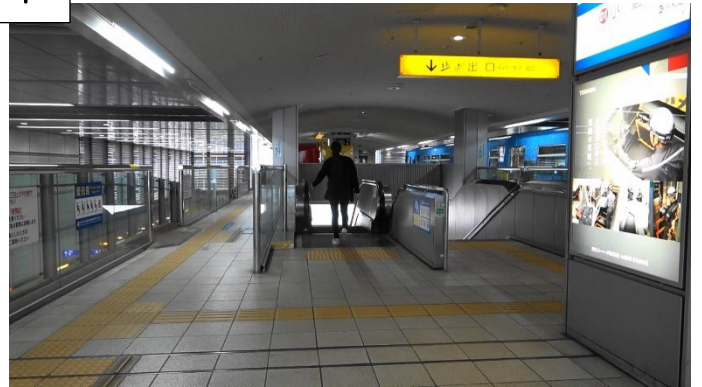

15:38 対象者が「北九州モノレール小倉駅」で下車する。

下車

立ち寄り先の情報

「北九州モノレール小倉駅」 北九州市小倉北区浅野1丁目1-1

15:39 対象者が「北九州モノレール小倉駅」改札を通過し、小倉城口方向へ向かう。