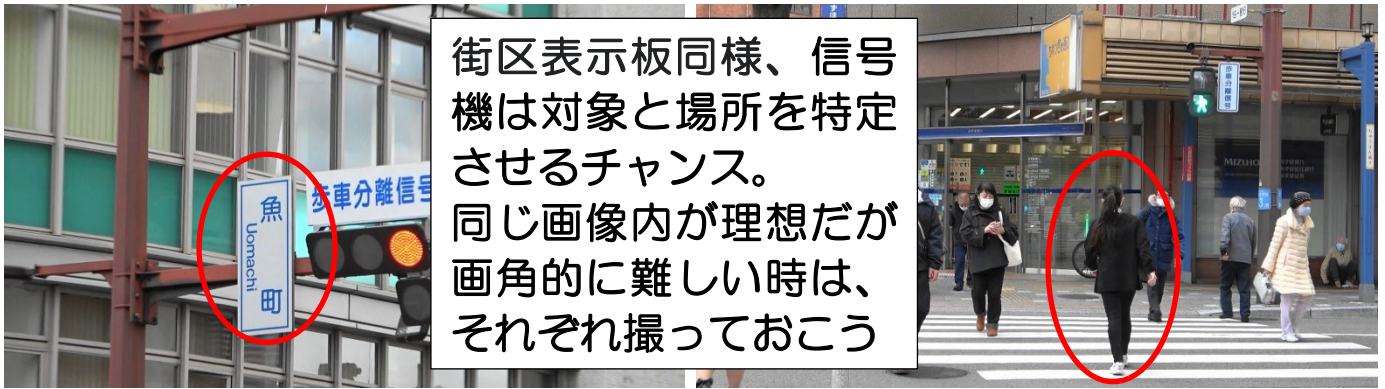

15:43 対象者が魚町銀天街へ左折する。

15:43 対象者が魚町銀天街を南方向へ向かう。

街区表示板は場所を特定させる証拠に最適。
積極的に撮っていきこう

15:46 対象者が魚町銀天街から勝山通りを右折し、西方向へ向かう。

15:48 対象者が魚町交差点を横断し、西方向へ向かう。

15:50 対象者が船場町交差点を横断し、「井筒屋 小倉店」に入る。

立ち寄り先の情報

「井筒屋 小倉店」 北九州市小倉北区船場町 1-1

15:55 対象者がエスカレーターで8階レストランフロアに上がる。

以下、8階レストランフロアでの対象者の様子。

対象者はもちろん、周囲に不審がられないよう慎重に撮影

16:00 対象者がエレベーターで1Fに下り、本館レストラン口から「井筒屋 小倉店」を出る。

出口がわかる画像

16:02 対象者が魚町2番街を通り、東方向へ向かう。

16:05 対象者が「ドトールコーヒーショップ小倉魚町2丁目店」に入る。

「ドトールコーヒーショップ 小倉魚町2丁目店」 北九州市小倉北区魚町2丁目3-24