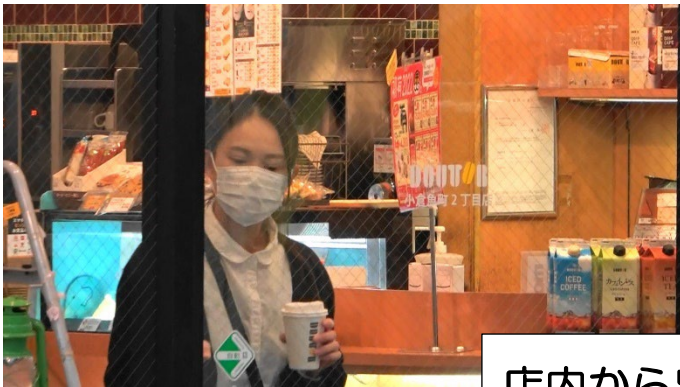

16:11 対象者が「ドトールコーヒーショップ 小倉魚町2丁目店」を出る。