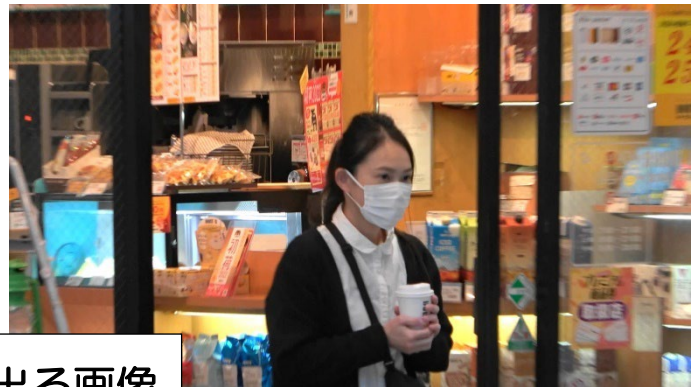

16:11 対象者が「ドトールコーヒーショップ 小倉魚町2丁目店」を出る。