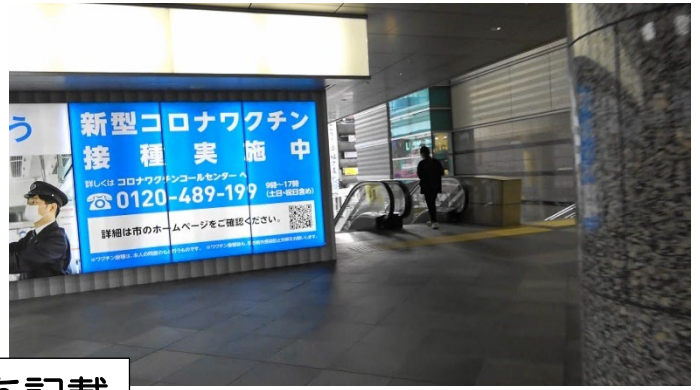

15:38 対象者が「北九州モノレール小倉駅」で下車する。

下車

立ち寄り先の情報

「北九州モノレール小倉駅」 北九州市小倉北区浅野1丁目1-1

15:39 対象者が「北九州モノレール小倉駅」改札を通過し、小倉城口方向へ向かう。

行動を記載

15:40 対象者が小倉駅ペDESTロリアンデッキ西側階段を下りる。

15:42 対象者が小倉北区京町2丁目5番と6番間の路地を西方向へ向かう。

15:43 対象者が魚町銀天街へ左折する。

15:43 対象者が魚町銀天街を南方向へ向かう。

街区表示板は場所を特定させる証拠に最適。
積極的に撮っていきこう

15:46 対象者が魚町銀天街から勝山通りを右折し、西方向へ向かう。

15:48 対象者が魚町交差点を横断し、西方向へ向かう。

15:50 対象者が船場町交差点を横断し、「井筒屋 小倉店」に入る。

立ち寄り先の情報

「井筒屋 小倉店」 北九州市小倉北区船場町 1-1