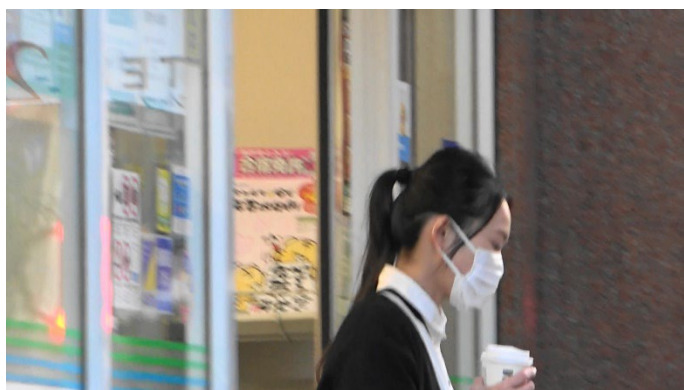

16:25 対象者が「ファミリーマート 小倉モノレール巨過駅店」を出る。