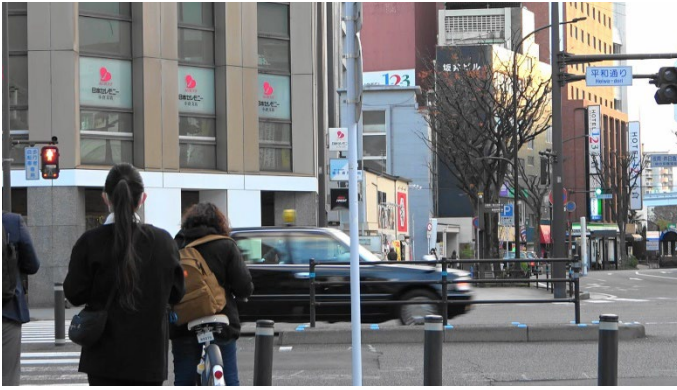

16:11 対象者が「ドトールコーヒーショップ 小倉魚町2丁目店」を出る。

16:12 対象者が魚町2番街を通り、東方向へ向かう。

16:14 対象者が魚町2番街を平和通へ右折する。

16:17 対象者が平和通り交差点を左折する。

16:20 対象者が平和通り交差点を右折し、南方向へ向かう。

16:22 対象者が「ファミリーマート 小倉モノレール旦過駅店」に入る。

「ファミリーマート 小倉モノレール旦過駅店」 北九州市小倉北区古船場町 1-1