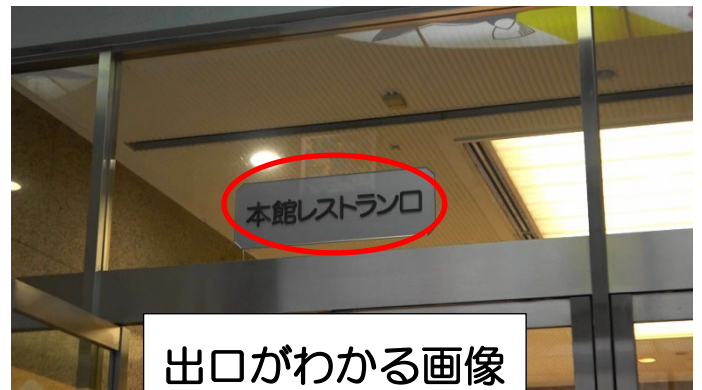

15:43 対象者が魚町銀天街へ左折する。

15:43 対象者が魚町銀天街を南方向へ向かう。

街区表示板は場所を特定させる証拠に最適。
積極的に撮っていきこう

15:46 対象者が魚町銀天街から勝山通りを右折し、西方向へ向かう。

15:48 対象者が魚町交差点を横断し、西方向へ向かう。

15:50 対象者が船場町交差点を横断し、「井筒屋 小倉店」に入る。

立ち寄り先の情報

「井筒屋 小倉店」 北九州市小倉北区船場町 1-1

15:55 対象者がエスカレーターで8階レストランフロアに上がる。

以下、8階レストランフロアでの対象者の様子。

対象者はもちろん、周囲に不審がられないよう慎重に撮影

16:00 対象者がエレベーターで1Fに下り、本館レストラン口から「井筒屋 小倉店」を出る。

出口がわかる画像

16:02 対象者が魚町2番街を通り、東方向へ向かう。

16:05 対象者が「ドトールコーヒーショップ小倉魚町2丁目店」に入る。

「ドトールコーヒーショップ 小倉魚町2丁目店」 北九州市小倉北区魚町2丁目3-24