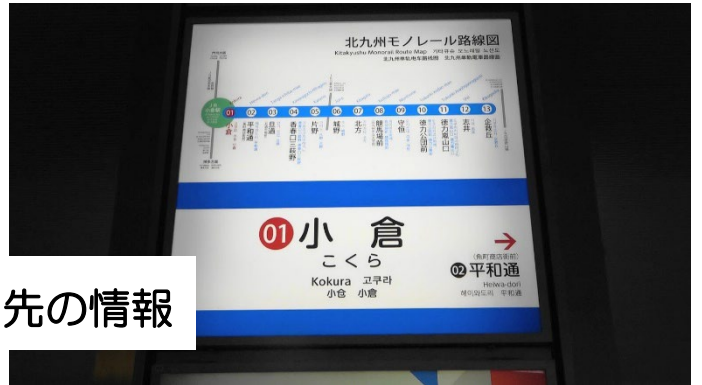

15:00 調査員がホテル「アートホテル小倉 ニュータガワ」付近にて張り込みを開始する。

調査開始の場所の外観画像

対象箇所の情報 「アートホテル小倉 ニュータガワ」北九州市小倉北区古船場町 3-46

15:17 対象者が「アートホテル小倉 ニュータガワ」から出る。

対象者と建物がわかる画像

建物から出る時は対象者をアップで撮影するチャンス

ただし、アップばかりじゃ場所がよくわからないので

全体がわかる画像

15:19 対象者が小倉北区古船場町1番と小倉北区馬借3丁目1番間の川沿いを西方向へ向かう。

15:20 対象者が平和橋、且過市場前交差点を右折する。

対象者の行動は逐一記録し、報告

15:21 対象者が「北九州モノレール旦過駅」エスカレーターに乗る。

15:22 対象者が「北九州モノレール旦過駅」改札を通過し、小倉方面ホームへ向かう。

「北九州モノレール旦過駅」 北九州市小倉北区古船場町 1

15:33 対象者が「北九州モノレール旦過駅」よりモノレールに乗車する。

15:38 対象者が「北九州モノレール小倉駅」で下車する。

下車

立ち寄り先の情報

「北九州モノレール小倉駅」 北九州市小倉北区浅野1丁目1-1

15:39 対象者が「北九州モノレール小倉駅」改札を通過し、小倉城口方向へ向かう。

行動を記載

15:40 対象者が小倉駅ペDESTロリアンデッキ西側階段を下りる。

15:42 対象者が小倉北区京町2丁目5番と6番間の路地を西方向へ向かう。

15:43 対象者が魚町銀天街へ左折する。

15:43 対象者が魚町銀天街を南方向へ向かう。

街区表示板は場所を特定させる証拠に最適。
積極的に撮っていきこう

15:46 対象者が魚町銀天街から勝山通りを右折し、西方向へ向かう。

15:48 対象者が魚町交差点を横断し、西方向へ向かう。

15:50 対象者が船場町交差点を横断し、「井筒屋 小倉店」に入る。

立ち寄り先の情報

「井筒屋 小倉店」 北九州市小倉北区船場町 1-1