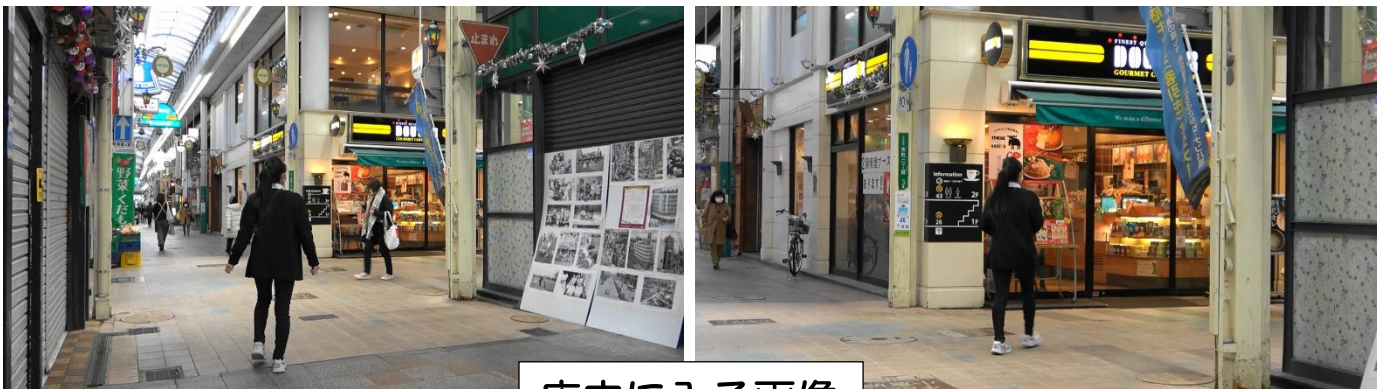

15:55 対象者がエスカレーターで8階レストランフロアに上がる。

以下、8階レストランフロアでの対象者の様子。

対象者はもちろん、周囲に不審がられないよう慎重に撮影

16:00 対象者がエレベーターで1Fに下り、本館レストラン口から「井筒屋 小倉店」を出る。

出口がわかる画像

16:02 対象者が魚町2番街を通り、東方向へ向かう。

16:05 対象者が「ドトールコーヒーショップ小倉魚町2丁目店」に入る。

「ドトールコーヒーショップ 小倉魚町2丁目店」 北九州市小倉北区魚町2丁目3-24