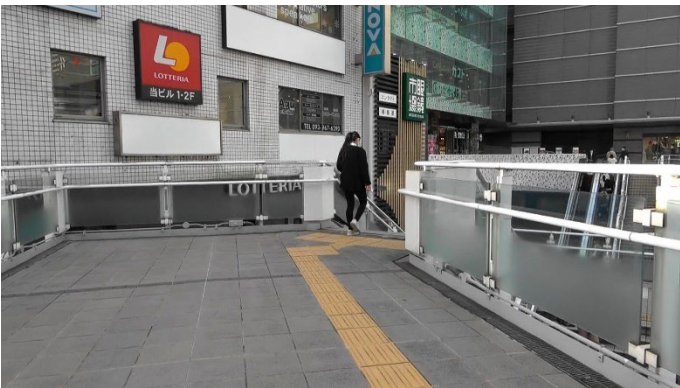

15:42 対象者が小倉北区京町2丁目5番と6番間の路地を西方向へ向かう。