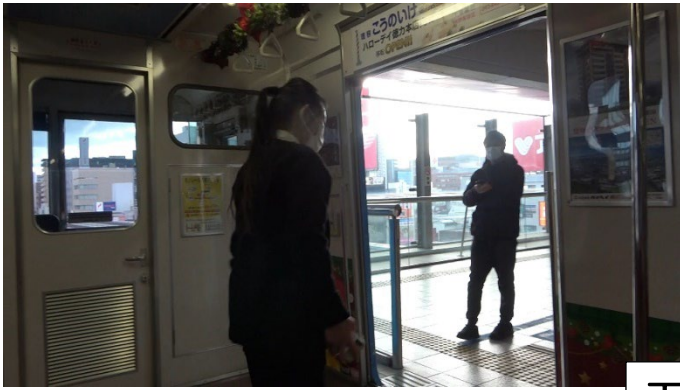

15:38 対象者が「北九州モノレール小倉駅」で下車する。